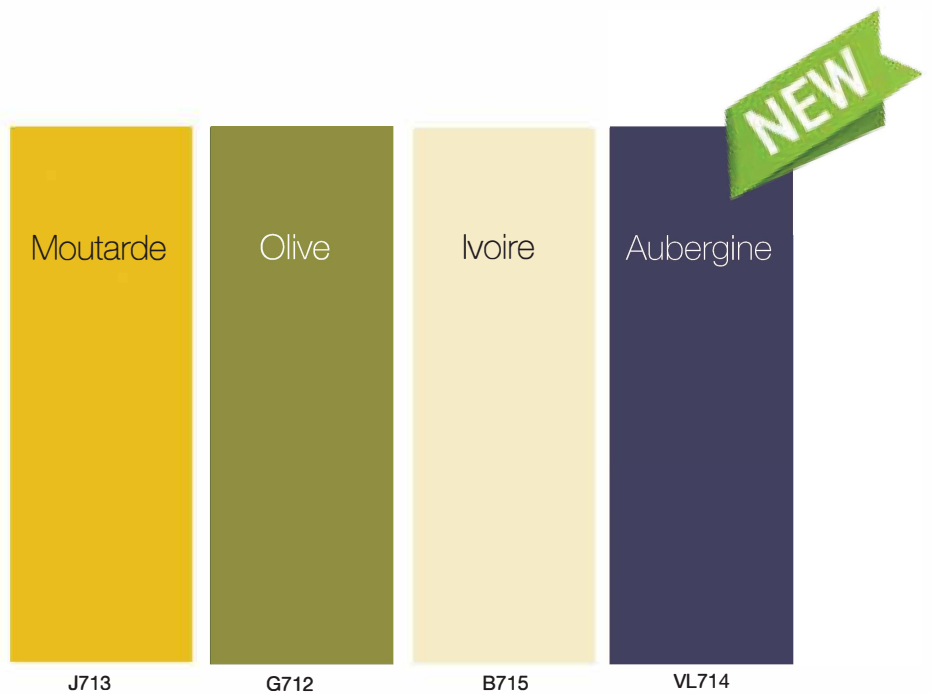

Anthracite	G932
Gris souris	G587
Noir	NOIR
Bleu Cobalt	BL102
Bleu Azur	BL314
Bleu Canard	BL1984
Chocolat	BR350
Terracotta	TC
Terre cuite vieillie	TCV
Bordeaux	R747
Rouge	R701
Orange	OR548
Sable	SABLE
Vert Sapin	V414
Vert Anis	V1318
Fushia	R615
Taupe	G1519

**21 Couleurs standards disponibles
immédiatement et des milliers d'autres
sur simple demande (avec surcoût).**