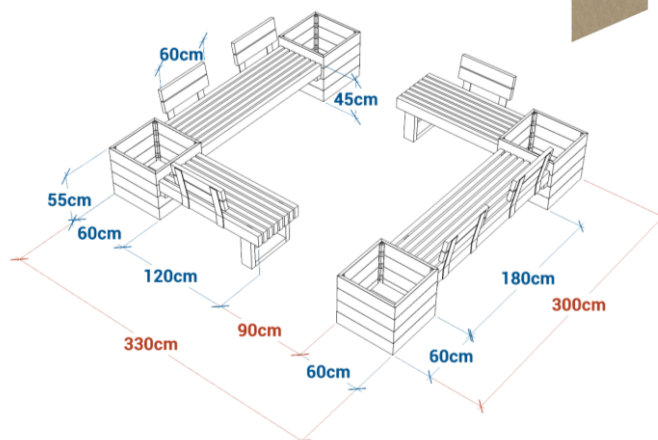

Espace Palma avec pergola

Coloris disponibles

Ensemble assises-jardinières en L

- Dimensions totales 330 x 300 cm
- Composé de 2 L de dimensions 300 x 180 x 60 cm
- Assises de profondeur 54 cm, hauteur 45 cm
- Lattes d'assise de section 5x12 cm posées à chant
- Dossiers de largeur 60 cm, en planches de section 4x12 cm, montées sur des ferrures en acier laqué noir
- Jardinières de dimensions 60 x 60 cm, hauteur 55 cm
- Côtés des jardinières en planches languette et rainure d'épaisseur 3,8 cm, montés sur des cornières en acier galvanisé
- Volume des jardinières 130 L
- Fixation du pied de banquette par 1 goujon d'ancrage réf. *GOUJ180* en option, soit 2 goujons au total
- Livré en 8 éléments (4 banquettes et 4 jardinières)
- Poids total : 557 kg

Pergola

- Dimensions au sol 300 x 350 cm
- Dimensions totales 360 x 360 cm
- Hauteur hors sol 222 cm
- Hauteur de passage 198 cm
- Poteaux doubles de section 10x10 cm renforcés
- Traverses de section 5x12 cm renforcées
- À sceller de 40 cm
- Livré en traverses et poteaux à assembler
- Poids total : 700 kg