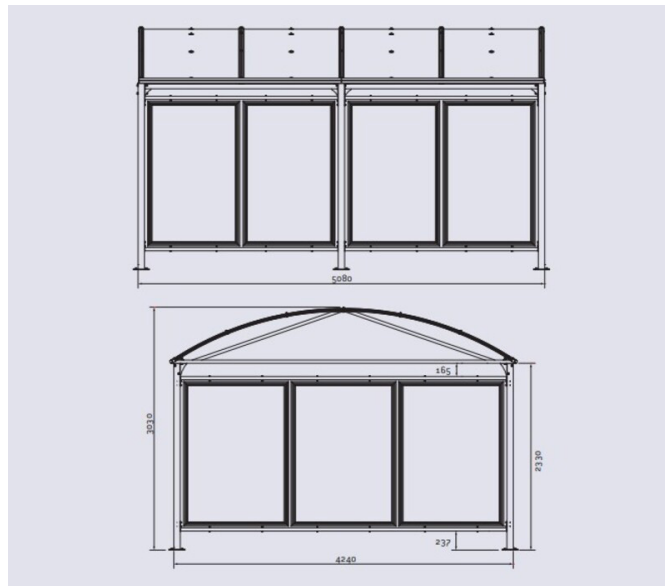

ABRI VOÛTE MODULAIRE XXL

DESCRIPTION

L'abri voûte modulaire XXL est naturellement « surdimensionné » et extensible à volonté pour procurer tout l'espace de protection qui est utile.

CONCEPTION

- Structure en acier 80 x 80 mm sur platines
- Toiture : traverses et gouttières en aluminium 50 x 30 mm, voûte en polycarbonate alvéolaire épaisseur 6 mm traité anti-UV
- Bardages en option
- Existe module complémentaire

DIMENSIONS

- Longueur : 5000 x profondeur 4160 x hauteur 3010 mm
- Extension : longueur 2500 mm x hauteur 3010 x profondeur 4160 mm
- Poids : 186 kg

ABRI VOÛTE MODULAIRE XXL

SCHÉMAS TECHNIQUES

FINITIONS

ABRI VOÛTE MODULAIRE XXL

OPTIONS

DÉCLINAISONS

RAL 3020 - Avec bardages

RAL 3020 - Sans bardages

RAL5010 - Sans bardages

ABRI VOÛTE MODULAIRE XXL

OPTIONS

DÉCLINAISONS