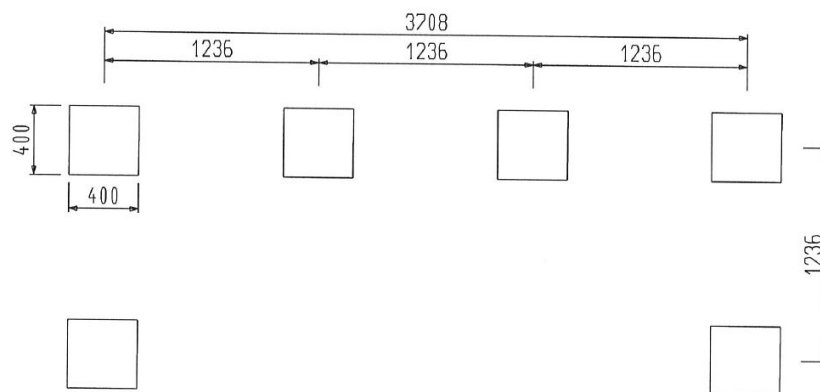

ABRI BUS CLAIR BOIS

DESCRIPTION

L'abri bus clair bois est en pin du nord traité classe IV.

CONCEPTION

- Toiture cobacier bleu A5008
- Visserie inox
- Livré en kit prêt à monter
- Option : support cycles ou banquette

DIMENSIONS

- Dimensions 390 x 200 cm
- Hauteur 239 cm
- Parois en lames oblique 145 x 21 mm
- Poteaux 90 x 90 mm avec sabots galvanisés

ABRI BUS CLAIR BOIS

SCHÉMAS TECHNIQUES

Plots béton 400x400 mm Minimum