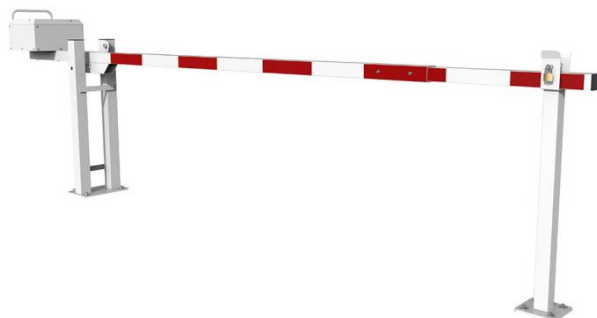

BARRIÈRE AVEC LISSE ALUMINIUM AJUSTABLE EN LARGEURS DE PASSAGE

DESCRIPTION

La barrière avec lisse aluminium possède une traverse coulisse idéale pour s'adapter à toutes les largeurs de voies - de 3,05 à 6,40 mètres - avec contrepoids intégré.

CONCEPTION

- Support principal et poteau de réception en acier laqué blanc
- Goupille et cadenas pour blocage en position haute ou basse
- Finition en acier galvanisé peint et lisse aluminium
- Fixation sur platine
- Option : fermeture par clé triangle

DIMENSIONS

- Lisse aluminium 80 x 80 mm prolongée par une lisse 70 x 70 mm laquées blanc avec bandes réflectos rouges
- Hauteur hors sol de la lisse : 1025 mm
- Poids : 106 kg

BARRIÈRE AVEC LISSE ALUMINIUM AJUSTABLE EN LARGEURS DE PASSAGE

SCHÉMAS TECHNIQUES

FINITIONS

GALVA

RAL 3020

RAL 9010

BARRIÈRE AVEC LISSE ALUMINIUM AJUSTABLE EN LARGEURS DE PASSAGE

PRODUITS ASSOCIÉS

Barrière avec vérin pneumatique - SUR PLATINE