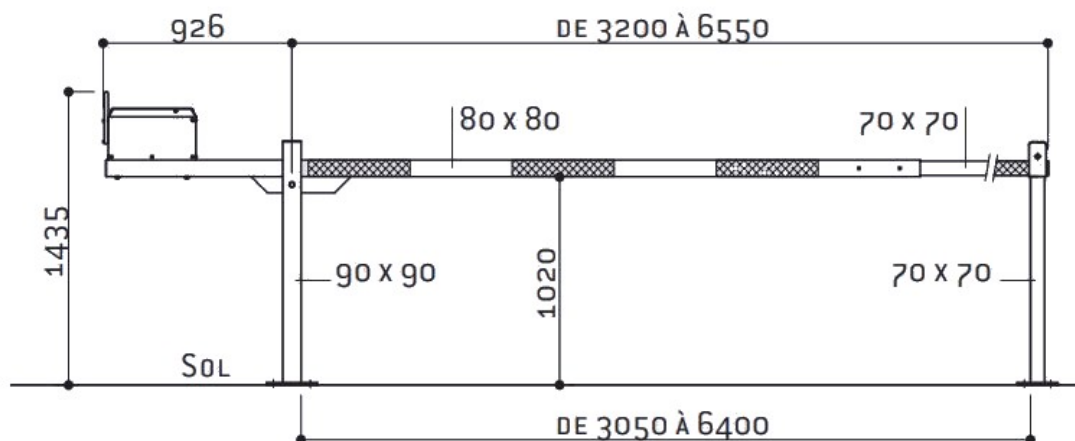

BARRIÈRE AVEC LISSE ALUMINIUM AJUSTABLE EN LARGEURS DE PASSAGE

DESCRIPTION

La barrière avec lisse aluminium possède une traverse coulisse idéale pour s'adapter à toutes les largeurs de voies - de 3,05 à 6,40 mètres - avec contrepoids intégré.

CONCEPTION

- Support principal et poteau de réception en acier laqué blanc
- Goupille et cadenas pour blocage en position haute ou basse
- Finition en acier galvanisé peint et lisse aluminium
- Fixation sur platine
- Option : fermeture par clé triangle

DIMENSIONS

- Lisse aluminium 80 x 80 mm prolongée par une lisse 70 x 70 mm laquées blanc avec bandes réflectos rouges
- Hauteur hors sol de la lisse : 1025 mm
- Poids : 106 kg

BARRIÈRE AVEC LISSE ALUMINIUM AJUSTABLE EN LARGEURS DE PASSAGE

SCHÉMAS TECHNIQUES

FINITIONS

GALVA

RAL 3020

RAL 9010

BARRIÈRE AVEC LISSE ALUMINIUM AJUSTABLE EN LARGEURS DE PASSAGE

PRODUITS ASSOCIÉS

Barrière avec vérin pneumatique - SUR PLATINE