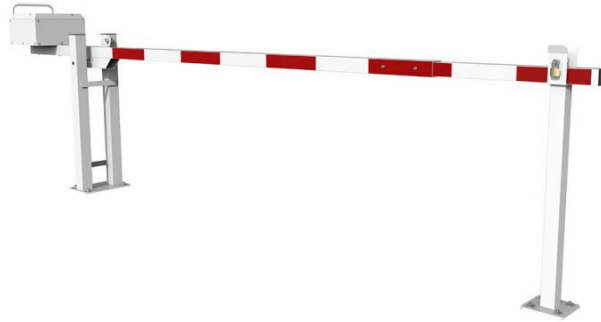

BARRIÈRE AVEC LISSE ALUMINIUM AJUSTABLE EN LARGEURS DE PASSAGE

DESCRIPTION

La barrière avec lisse aluminium possède une traverse coulisse idéale pour s'adapter à toutes les largeurs de voies - de 3,05 à 6,40 mètres - avec contrepoids intégré.

CONCEPTION

- Support principal et poteau de réception en acier laqué blanc
- Goupille et cadenas pour blocage en position haute ou basse
- Finition en acier galvanisé peint et lisse aluminium
- Fixation sur platine
- Option : fermeture par clé triangle

DIMENSIONS

- Lisse aluminium 80 x 80 mm prolongée par une lisse 70 x 70 mm laquées blanc avec bandes réflectos rouges
- Hauteur hors sol de la lisse : 1025 mm
- Poids : 106 kg

BARRIÈRE AVEC LISSE ALUMINIUM AJUSTABLE EN LARGEURS DE PASSAGE

SCHÉMAS TECHNIQUES

FINITIONS

GALVA

RAL 3020

RAL 9010

BARRIÈRE AVEC LISSE ALUMINIUM AJUSTABLE EN LARGEURS DE PASSAGE

PRODUITS ASSOCIÉS

Barrière avec vérin pneumatique - SUR PLATINE