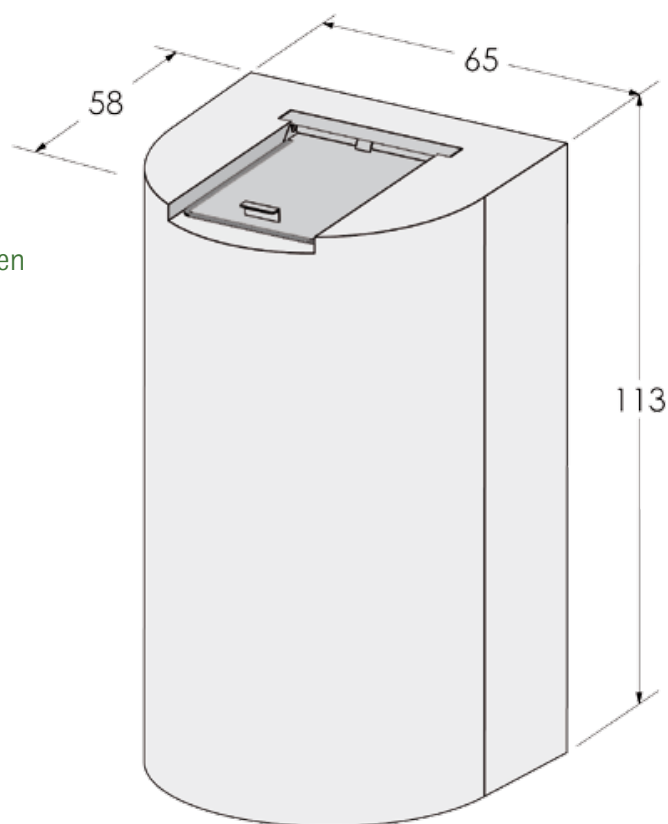

AB112

CORBEILLE AB112

Caractéristiques

Capacité : 110 L

Hauteur : 113 cm

Largeur : 65 cm

Profondeur : 58 cm

Poids : 335 Kg

Cercle porte-sac et trappe supérieure en acier galvanisé

Installation : à poser

Manutention par sangles (non fournies)

Conditionnement

A l'unité sur palette perdue en bois
Livrée montée (clé triangle fournie)