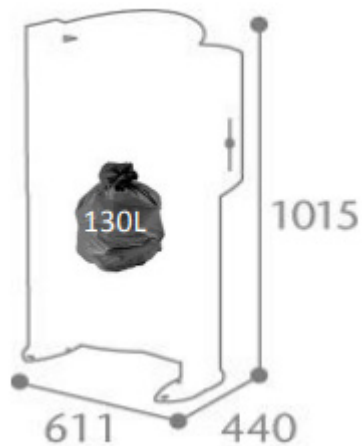

CORBEILLE ARKEA

DESCRIPTION

La corbeille Arkea est composé d'un distributeur de sacs, idéal pour maintenir les espaces propres. Elle existe en 100 L et 40 L.

CONCEPTION

- Acier peint anti-UV et traité anticorrosion
- Système de verrouillage du distributeur discret sans clé
- Ouverture aisée par basculement de la cuve vers l'avant
- Ouverture réduite pour limiter l'introduction d'objet volumineux

DIMENSIONS

- Hauteur : 1015 mm
- Longueur : 611 mm
- Largeur : 440 mm
- Poids : 32 kg

CORBEILLE ARKEA

SCHÉMAS TECHNIQUES

FINITIONS